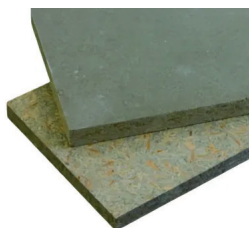

Deska cementotřísková MONO 12 x 1600 x 1250 mm

Monoroc B1 je univerzální stavební deska odolná proti ohni a vlhku. Oblast použití je od fasád, protipožárních konstrukcí, podlah, přes příčky a podhledy až po bednění betonových konstrukcí.

- 20 %

501 Kč

za m²

Deska DURELIS P+D 12 x 2440 x 610 mm (1,488 m²)

Durelis je konstrukční mikroštěpková deska se štěpkami rozloženými všemi směry ve třech vrstvách. Použití: díky hladkému povrchu lze použít pod podlahové krytiny z PVC, na výrobu nábytku, lze je použít i ve vlhkém prostředí.

- 15 %

269 Kč

za kus